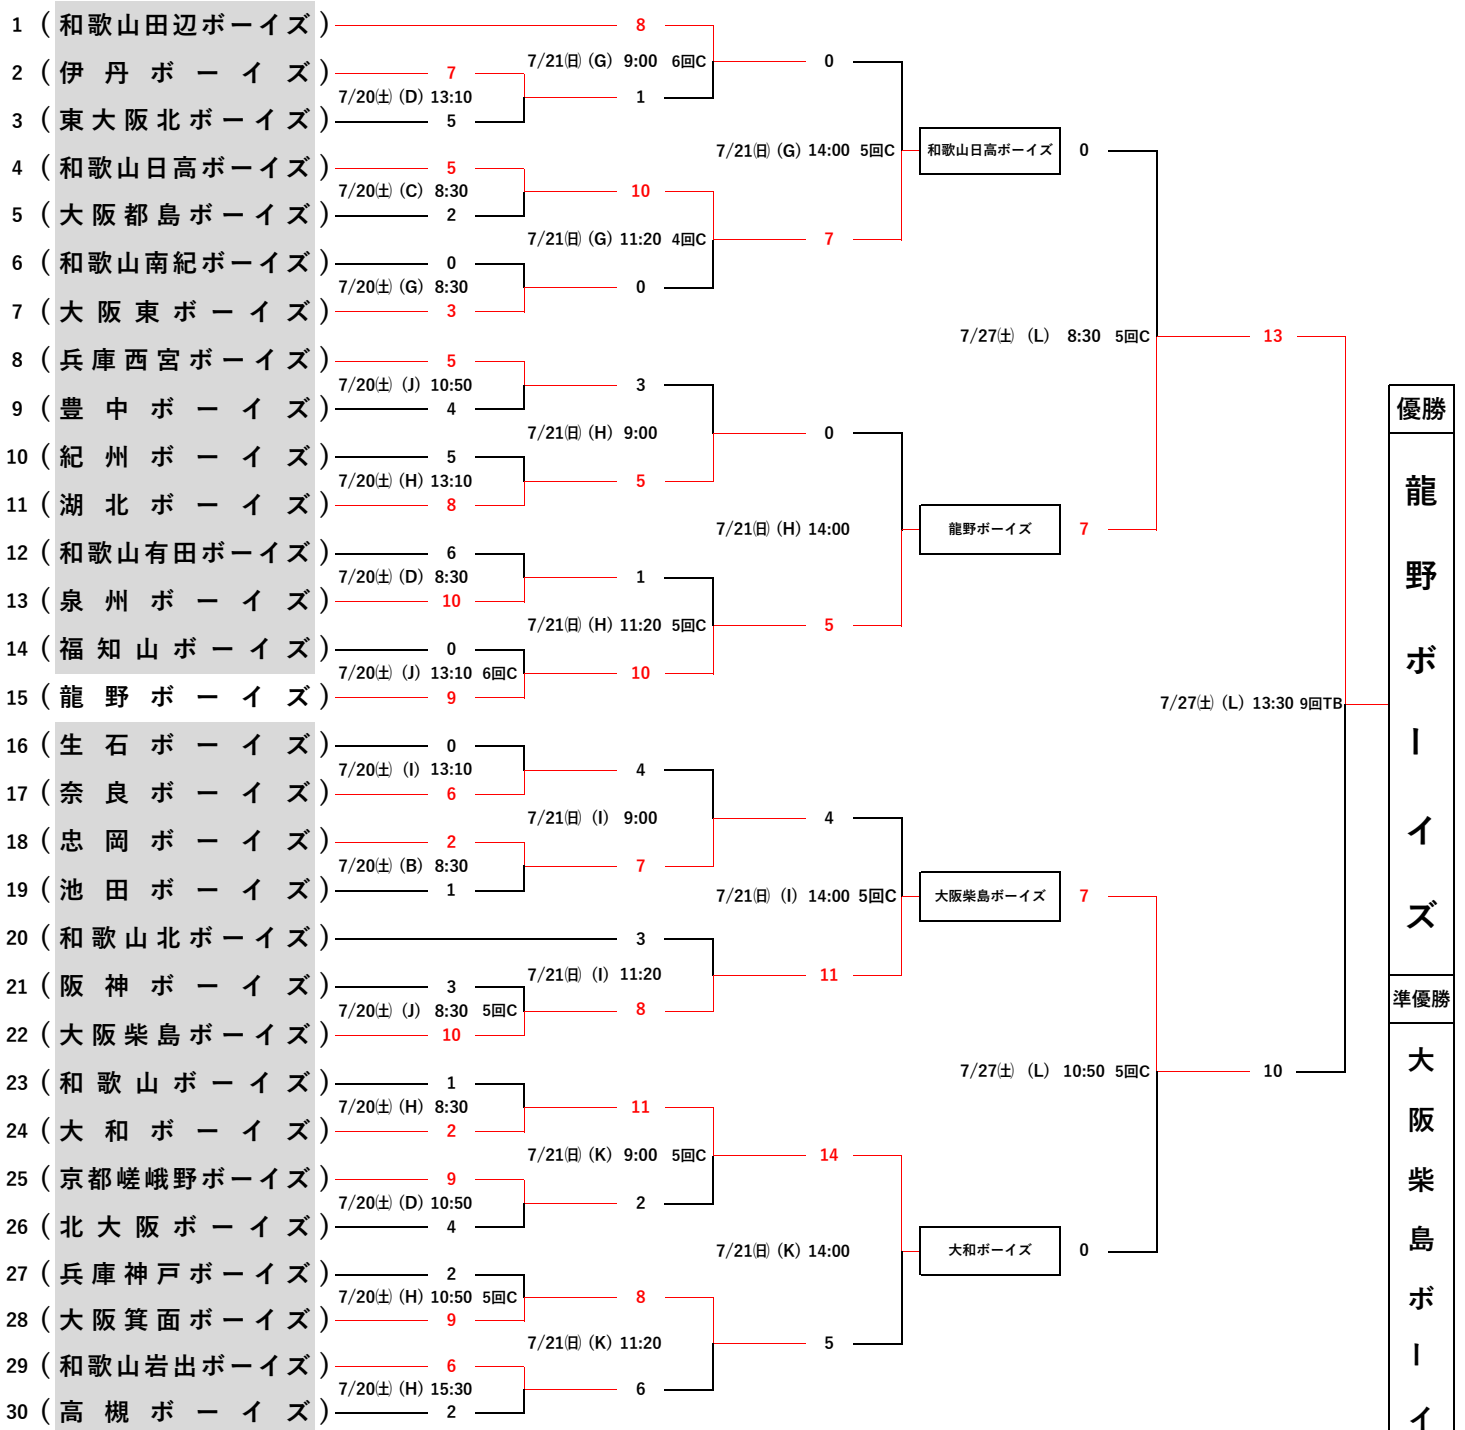

# 第10回紀州興紀大会 (ジュニアの部)

- (B) 御坊市民球場
- (C) 南山球場
- (D) マツゲン有田球場
- (G) 生馬川河川敷グラウンド
- (H) 田井ノ瀬グラウンド
- (I) 紀北農芸高校グラウンド
- (J) 紀美野農村球場
- (K) 星林高校グラウンド
- (L) 五色台球場